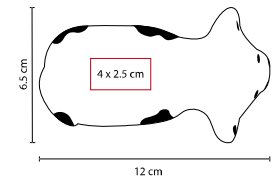

# SOC 026

VAQUITA ANTI-STRESS

MATERIAL: PU

MEDIDA: 12 x 6.5 cm

ÁREA DE IMPRESIÓN: 4 x 2.5 cm

TÉCNICA DE IMPRESIÓN: Tampografía

COLORES: Blanco con Negro

R