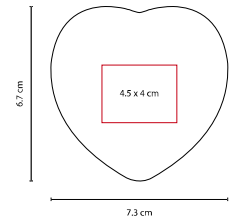

## CORAZÓN ANTI-STRESS

MATERIAL: PU

MEDIDA: 7.3 x 6.7 cm

ÁREA DE IMPRESIÓN: 4.5 x 4 cm

TÉCNICA DE IMPRESIÓN: Tampografía

ΑΞΙΟΛΟΓΗΣΤΕ ΤΗΝ