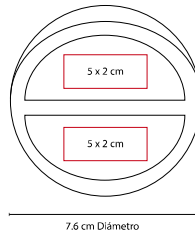

SOC 900

ANTI-STRESS WORK

MATERIAL: PU
MEDIDA: 7 x 4.5 cm
ÁREA DE IMPRESIÓN: 3 x 2 cm
TÉCNICA DE IMPRESIÓN: Tampografía
COLORES: Amarillo