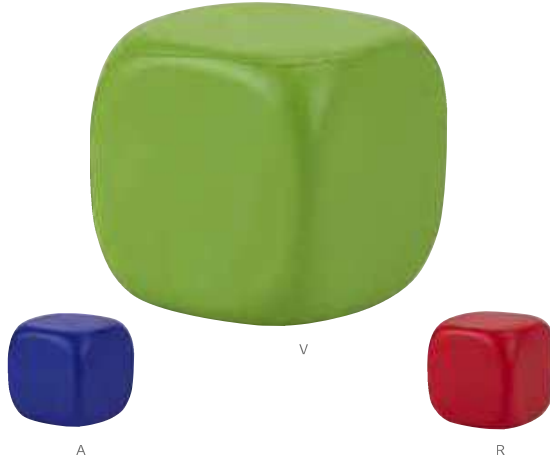

## CUBO LISO ANTI-STRESS

MATERIAL: PU

MEDIDA: 5 x 5 cm

ÁREA DE IMPRESIÓN: 4 x 4 cm

TÉCNICA DE IMPRESIÓN: Tampografía / Serigrafía

COLORES: A/R/V