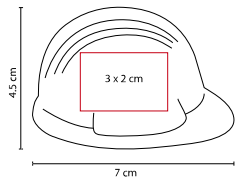

## PELOTA ANTI-STRESS FÚTBOL

MATERIAL: PU

MEDIDA: 6.2 cm Diámetro

ÁREA DE IMPRESIÓN: 2 x 1 cm

TÉCNICA DE IMPRESIÓN: Tampografía

COLORES: Blanco con Negro

## ANTI-STRESS OFICIOS

MATERIAL: PU

MEDIDA: 7 x 10 cm

ÁREA DE IMPRESIÓN: 3.5 x 1.5 cm

TÉCNICA DE IMPRESIÓN: Tampografía

COLORES: Blanco

## CORAZÓN ANTI-STRESS

MATERIAL: PU

MEDIDA: 7.3 x 6.7 cm

ÁREA DE IMPRESIÓN: 4.5 x 4 cm

TÉCNICA DE IMPRESIÓN: Tampografía

ΑΞΙΟΛΟΓΗΣΤΕ ΤΗΝ