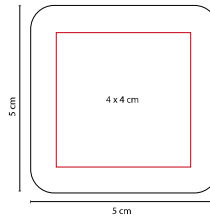

## CUBO LISO ANTI-STRESS

MATERIAL: PU

MEDIDA: 5 x 5 cm

ÁREA DE IMPRESIÓN: 4 x 4 cm

TÉCNICA DE IMPRESIÓN: Tampografía / Serigrafía

COLORES: A/R/V