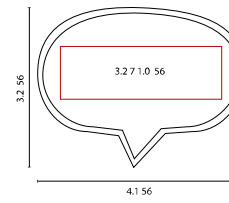

## CORAZÓN ANTI-STRESS

MATERIAL: PU

MEDIDA: 7.3 x 6.7 cm

ÁREA DE IMPRESIÓN: 4.5 x 4 cm

TÉCNICA DE IMPRESIÓN: Tampografía

ΑΞΙΟΛΟΓΗΣΤΕ ΤΗΝ

## SOC 900

ANTI-STRESS WORK

MATERIAL: PU  
 MEDIDA: 7 x 4.5 cm  
 ÁREA DE IMPRESIÓN: 3 x 2 cm  
 TÉCNICA DE IMPRESIÓN: Tampografía  
 COLORES: Amarillo

## SOC 064

PASTILLA ANTI-STRESS

MATERIAL: PU  
 MEDIDA: 7.6 cm Diámetro  
 ÁREA DE IMPRESIÓN: 5 x 2 cm  
 TÉCNICA DE IMPRESIÓN: Tampografía  
 COLORES: Blanco