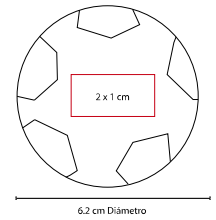

## PELOTA ANTI-STRESS FÚTBOL

MATERIAL: PU

MEDIDA: 6.2 cm Diámetro

ÁREA DE IMPRESIÓN: 2 x 1 cm

TÉCNICA DE IMPRESIÓN: Tampografía

COLORES: Blanco con Negro