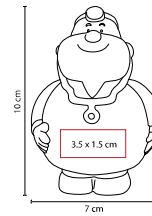

## PELOTA ANTI-STRESS FÚTBOL

MATERIAL: PU

MEDIDA: 6.2 cm Diámetro

ÁREA DE IMPRESIÓN: 2 x 1 cm

TÉCNICA DE IMPRESIÓN: Tampografía

COLORES: Blanco con Negro

## ANTI-STRESS OFICIOS

MATERIAL: PU

MEDIDA: 7 x 10 cm

ÁREA DE IMPRESIÓN: 3.5 x 1.5 cm

TÉCNICA DE IMPRESIÓN: Tampografía

COLORES: Blanco