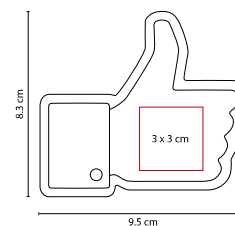

ANTI-STRESS