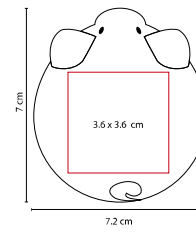

## SOC 028

ANTI-STRESS WIT

MATERIAL: PU  
 MEDIDA: 8.3 x 6.5 cm  
 ÁREA DE IMPRESIÓN: 6.5 x 3.2 cm  
 TÉCNICA DE IMPRESIÓN: Serigrafía  
 COLORES: Blanco con Negro

# SOC 013

PELOTA ANTI-STRESS **LISA**

MATERIAL: PU

MEDIDA: 6 cm Diámetro

ÁREA DE IMPRESIÓN: 4.7 cm Diámetro

TÉCNICA DE IMPRESIÓN: Tampografía

COLORES: A/O/P/R/S/V/Y

# SOC 027

PUERQUITO ANTI-STRESS

MATERIAL: PU

MEDIDA: 7.2 x 7 cm

ÁREA DE IMPRESIÓN: 3.6 x 3.6 cm

TÉCNICA DE IMPRESIÓN: Tampografía

COLORES: Rosa

# SOC 026

VAQUITA ANTI-STRESS

MATERIAL: PU

MEDIDA: 12 x 6.5 cm

ÁREA DE IMPRESIÓN: 4 x 2.5 cm

TÉCNICA DE IMPRESIÓN: Tampografía

COLORES: Blanco con Negro

R