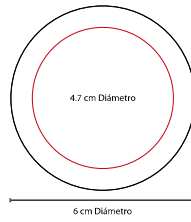

# SOC 013

PELOTA ANTI-STRESS **LISA**

MATERIAL: PU

MEDIDA: 6 cm Diámetro

ÁREA DE IMPRESIÓN: 4.7 cm Diámetro

TÉCNICA DE IMPRESIÓN: Tampografía

COLORES: A/O/P/R/S/V/Y